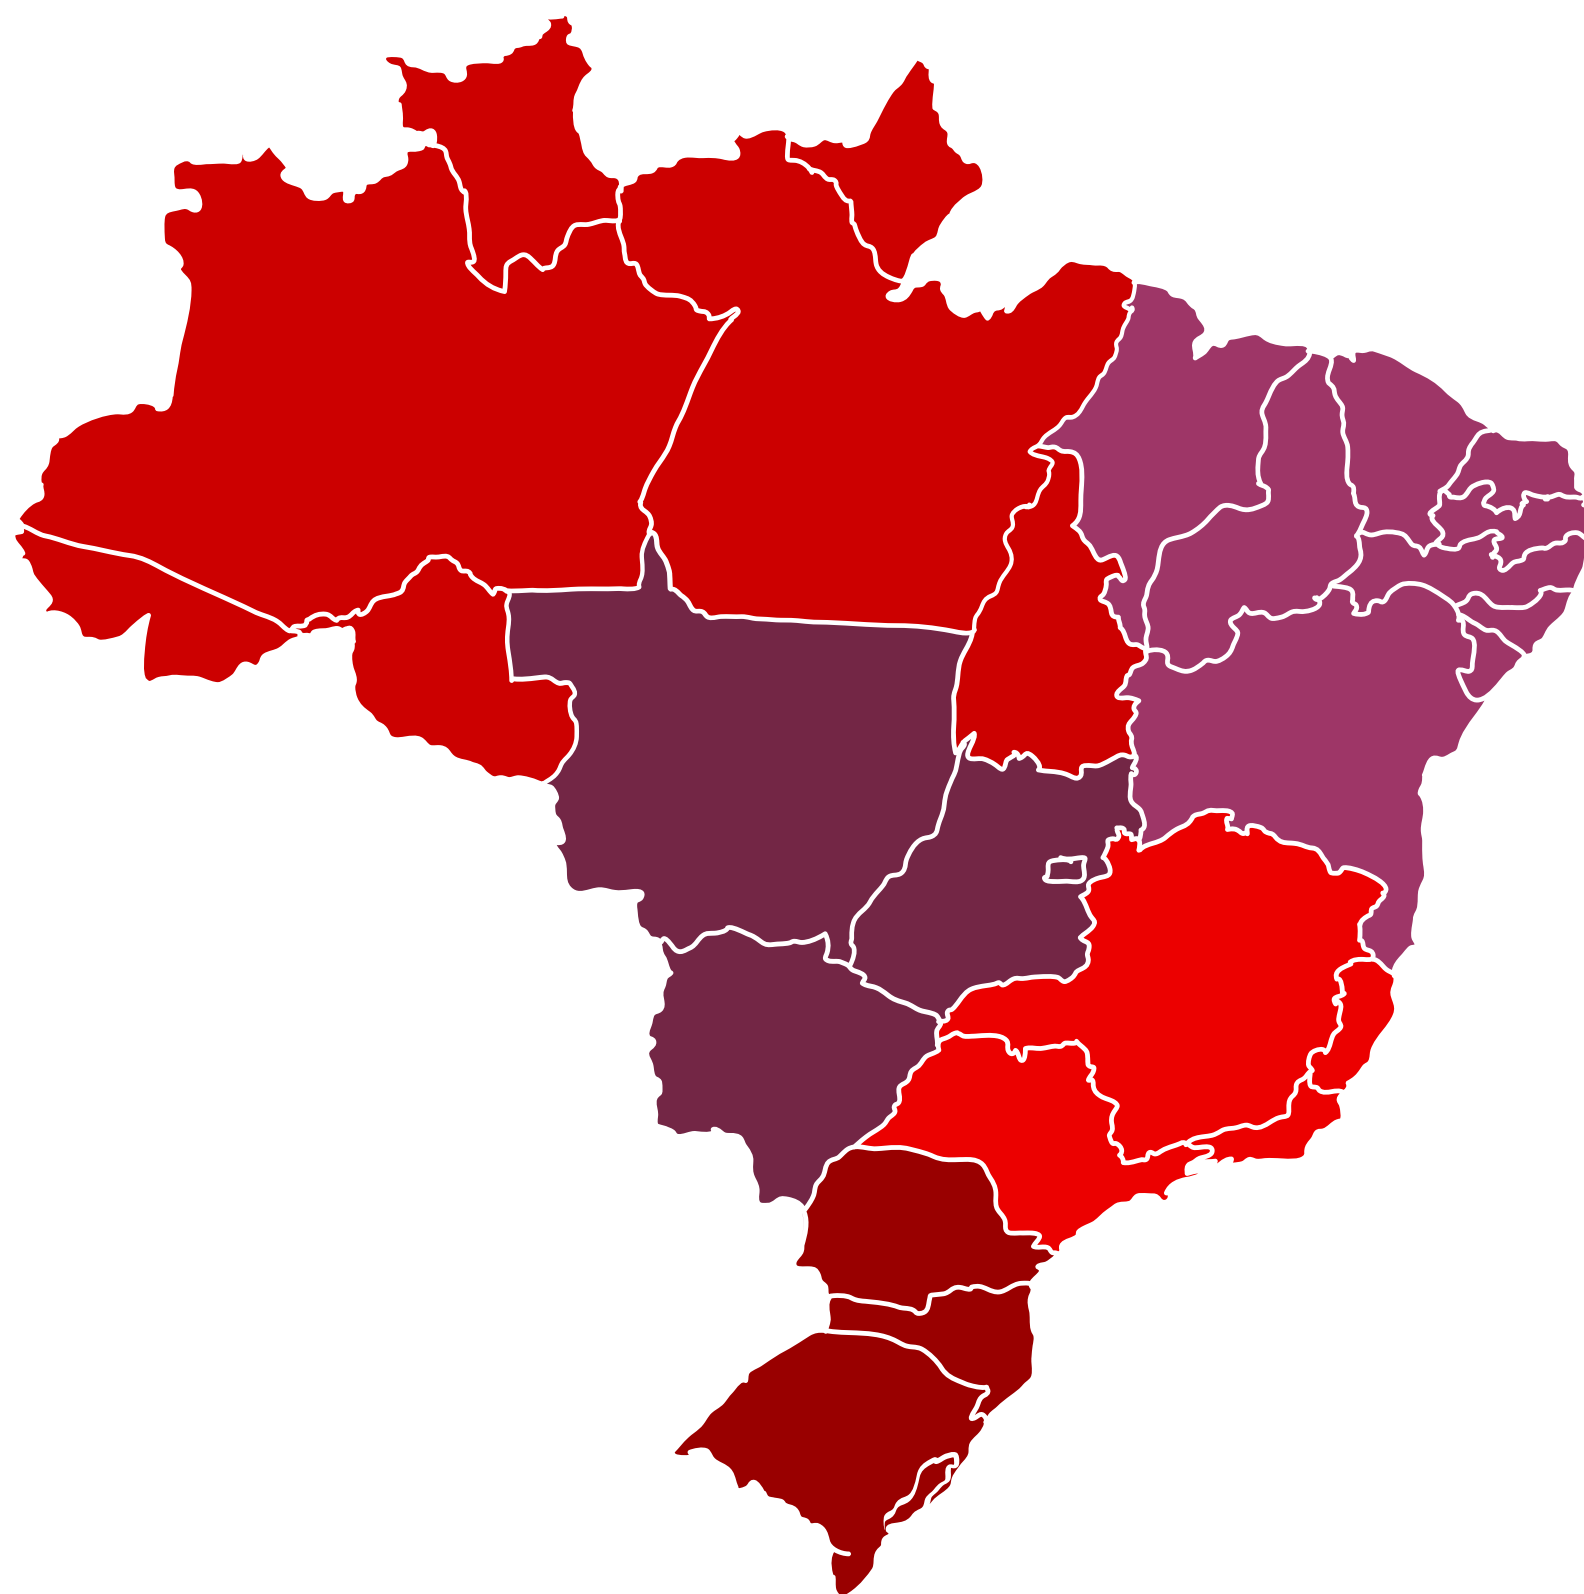

RELAÇÃO DE MUNICÍPIOS CONVIDADOS

PROGRAMA
**AMIGO DE
VALOR**

PROGRAMA
**PARCEIRO DO
IDOSO**

RELAÇÃO DE MUNICÍPIOS CONVIDADOS

PROGRAMA
AMIGO DE
VALOR

PROGRAMA
PARCEIRO DO
IDOSO

ACRE	3
ALAGOAS	3
AMAPÁ	4
AMAZONAS	4
BAHIA	4
CEARÁ	7
ESPÍRITO SANTO	8
GOIÁS	9
MARANHÃO	9
MATO GROSSO	11
MATO GROSSO DO SUL	11
MINAS GERAIS	11
PARÁ	13
PARAÍBA	13
PARANÁ	15
PERNAMBUCO	16
PIAUI	17
RIO DE JANEIRO	19
RIO GRANDE DO NORTE	19
RIO GRANDE DO SUL	21
RONDÔNIA	21
RORAIMA	21
SANTA CATARINA	21
SÃO PAULO	22
SERGIPE	23
TOCANTINS	24