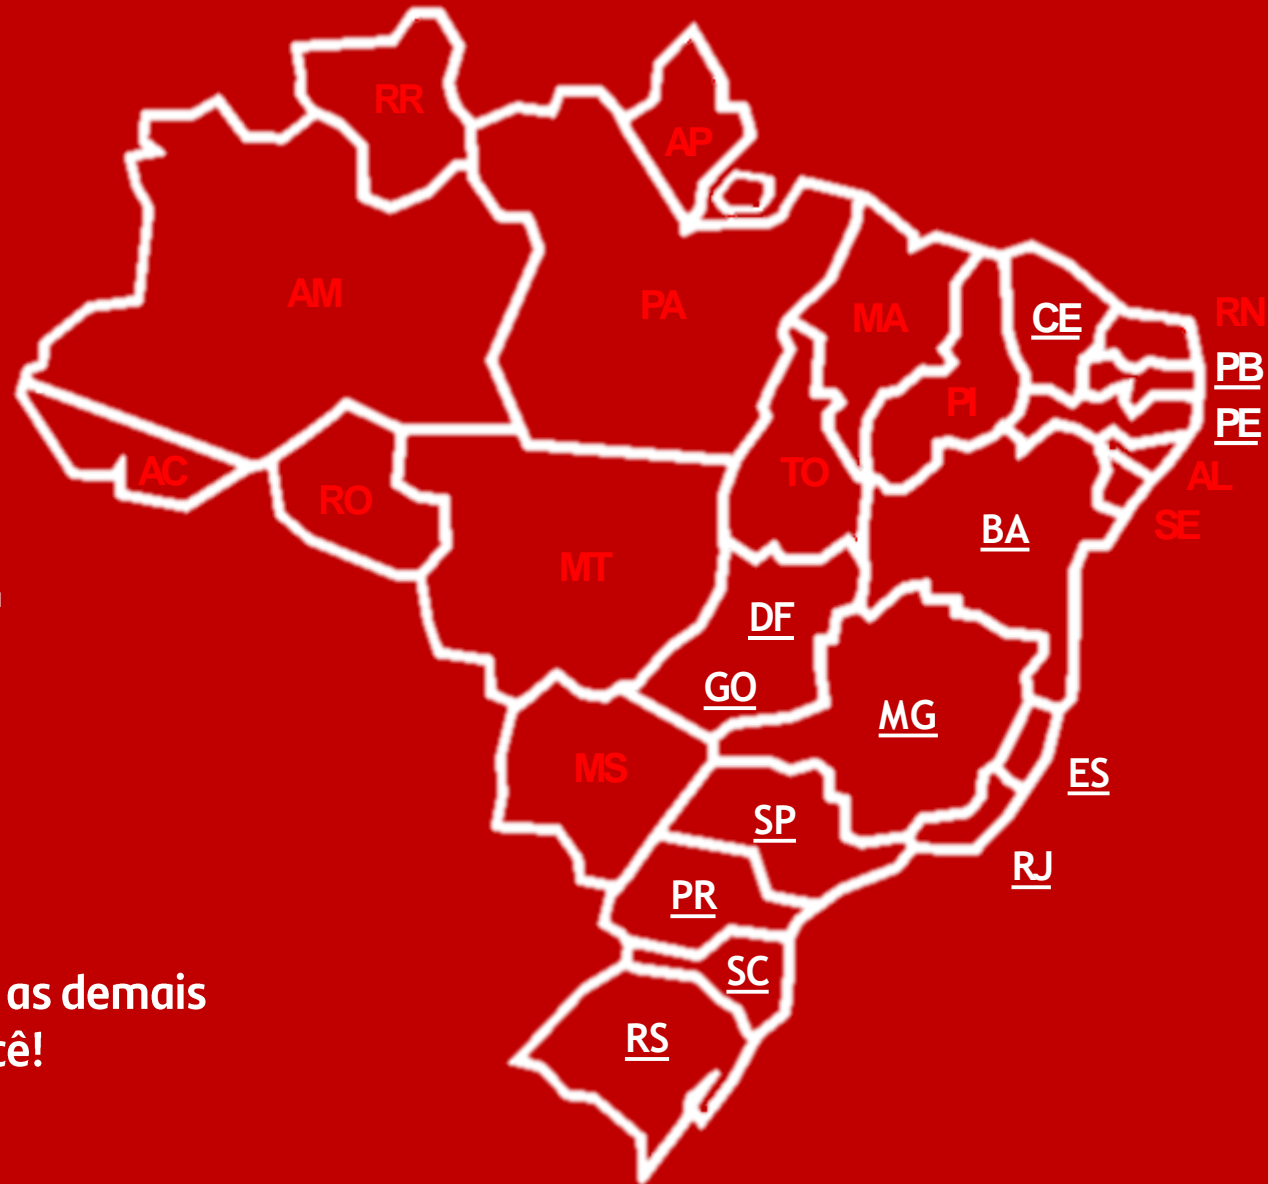

Agências para Compra de Espécie em Moeda Estrangeira

— Estados que possuem localidades para Compra de Espécie em moeda estrangeira

— Estados que **não** possuem localidades para Compra de Espécie em moeda estrangeira

Clique na sigla do estado e veja a as demais localidades mais próximas de você!

[Dúvidas](#)

Atualização: Fevereiro de 2025