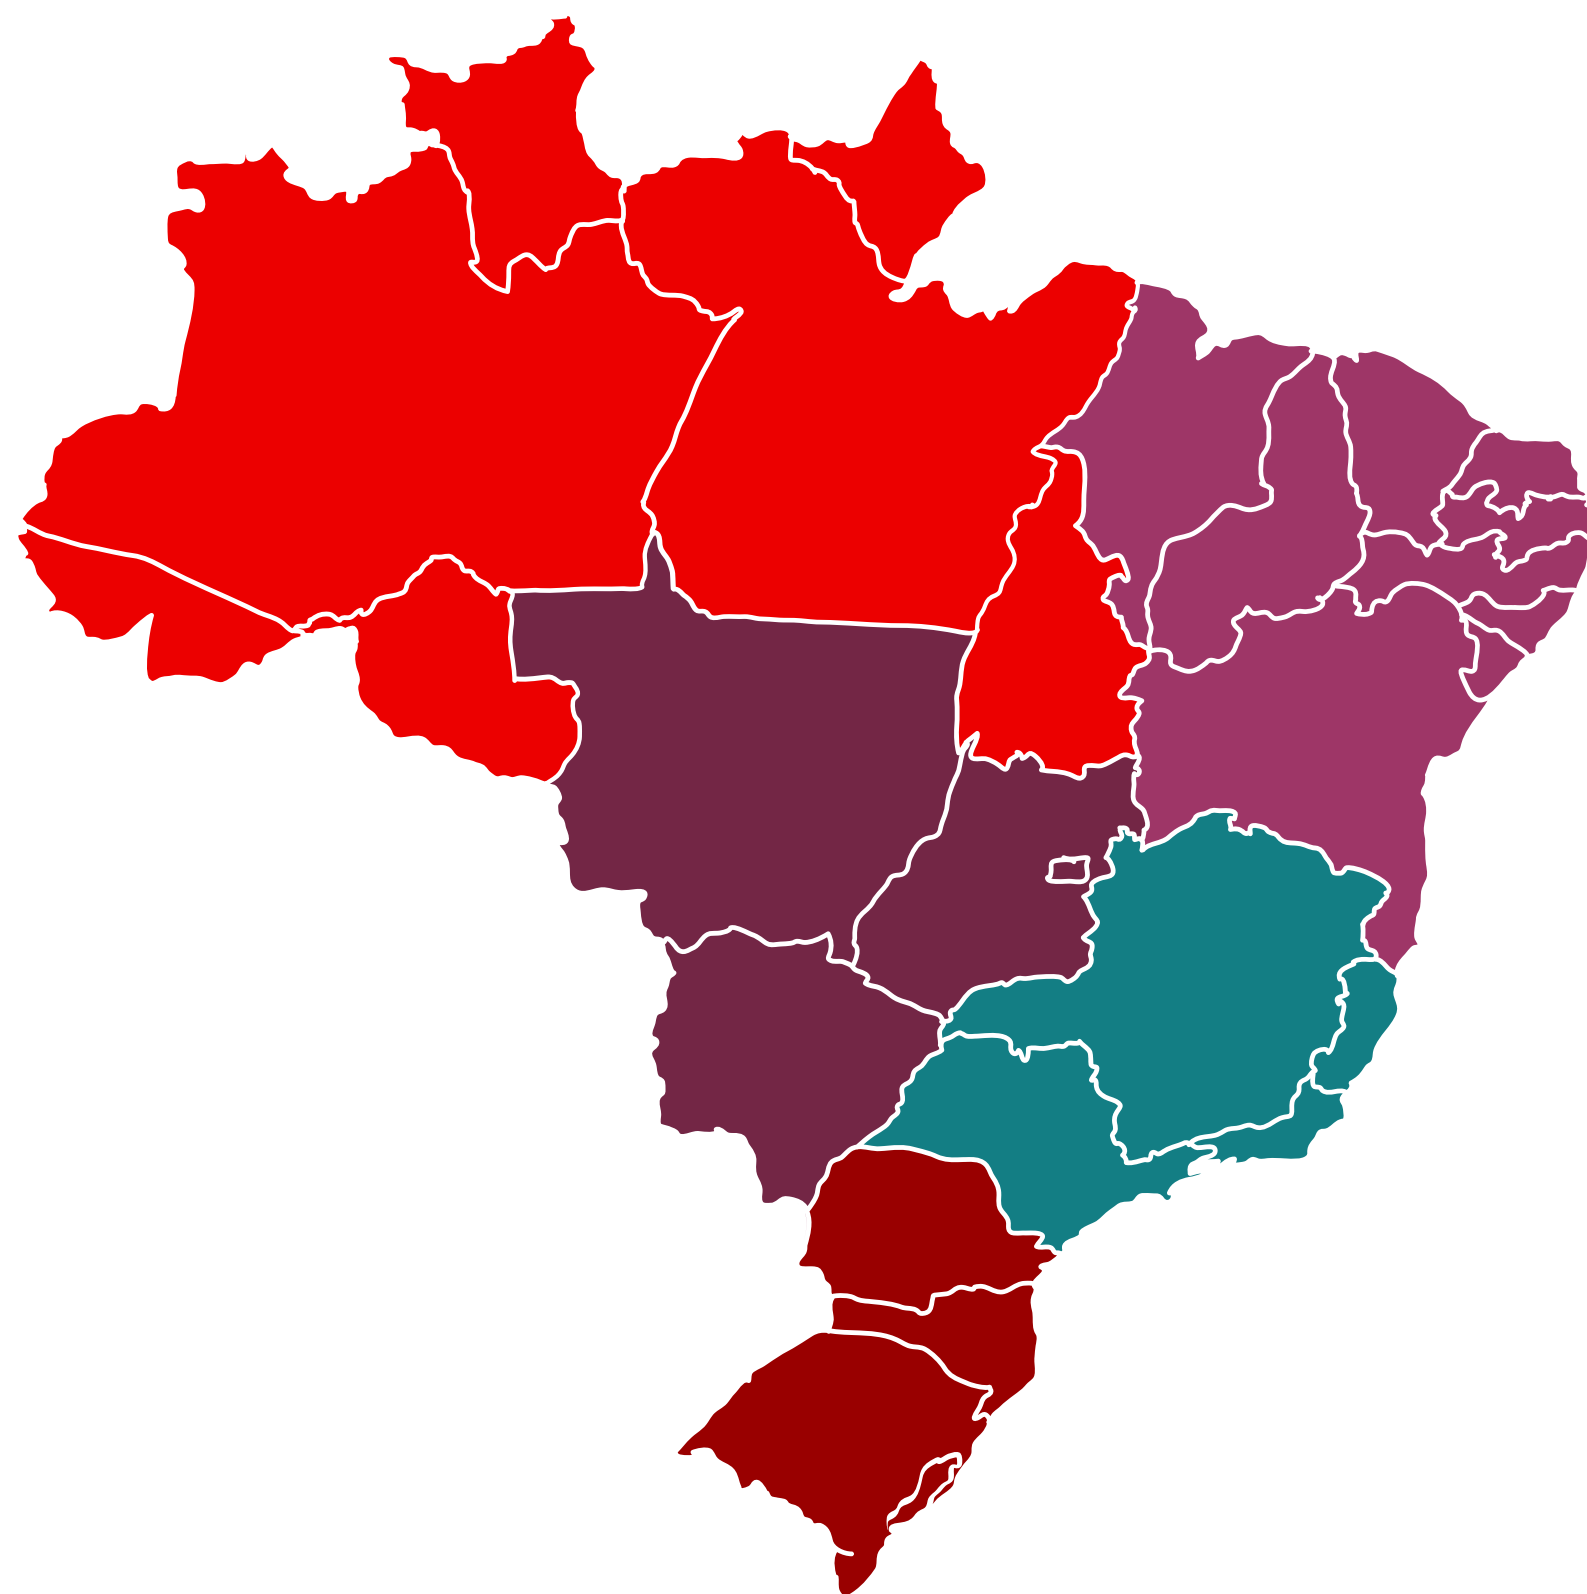

# RELAÇÃO DE MUNICÍPIOS CONVIDADOS

PROGRAMA  
**AMIGO DE  
VALOR**

PROGRAMA  
**PARCEIRO DO  
IDOSO**

# RELAÇÃO DE MUNICÍPIOS CONVIDADOS

PROGRAMA  
AMIGO DE  
VALOR

PROGRAMA  
PARCEIRO DO  
IDOSO

ACRE	3
ALAGOAS	3
AMAPÁ	4
AMAZONAS	4
BAHIA	4
CEARÁ	6
DISTRITO FEDERAL	8
ESPÍRITO SANTO	8
GOIÁS	8
MARANHÃO	9
MATO GROSSO	10
MATO GROSSO DO SUL	10
MINAS GERAIS	10
PARÁ	11
PARAÍBA	12
PARANÁ	14
PERNAMBUCO	14
PIAUI	16
RIO DE JANEIRO	17
RIO GRANDE DO NORTE	17
RIO GRANDE DO SUL	18
RONDÔNIA	19
RORAIMA	19
SANTA CATARINA	19
SÃO PAULO	19
SERGIPE	23
TOCANTINS	23